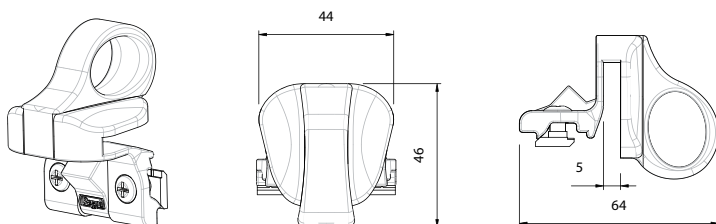

CRICCHETTI E BRACCI WASISTAS

NYLON RATCHET AND WASISTAS SYSTEMS

LOQUETEAU ET SYSTÈMES WASISTAS

CIERRE GOLPETE Y BRAZOS VASCULANTES

CRICCHETTI

ART. 0066 - ART. 0100 - ART. 0101 - ART. 0102

- I **Cricchetto**
Chiusura a scatto per finestre ad apertura interna
- GB **Nylon ratchet**
Latch bolt kit for inward opening windows.
- FR **Loqueteau**
Serre à ressort pour fenêtre à ouverture intérieure.
- E **Cierre golpete**
Cerradero para ventanas de abertura interna.

Art. 0066
Cricchetto in nylon con spessori in nylon
Nylon ratchet with nylon spacers
Loqueteau en nylon avec épaisseurs en nylon
Cierre golpete de nylon con regruesso de nylon

Art. 100
Cricchetto in zama
Zamak ratchet
Loqueteau en zamak
Cierre golpete de zamak

ART. 0140

I Meccanismo di apertura sganciabile per sistemi wasistas
Realizzato in acciaio inox e zama. Completo di accessori per il fissaggio. Può essere inserito ad infisso ultimato ed è possibile regolare l'angolo di apertura agendo sul piastrino di blocco.