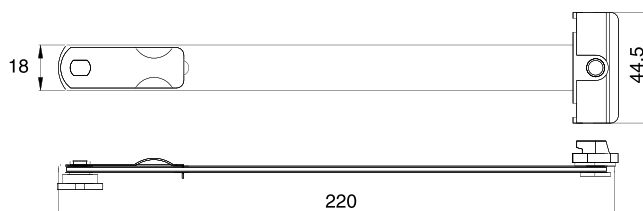

BRACCIO WASISTAS

ART. 0140

I Meccanismo di apertura sganciabile per sistemi wasistas
Realizzato in acciaio inox e zama. Completo di accessori per il fissaggio. Può essere inserito ad infisso ultimato ed è possibile regolare l'angolo di apertura agendo sul piastrino di blocco.

GB Realisable opening mechanism for wasistas system
Made from stainless steel and zamak (zamak). Supplied with fixing accessories. Can be fitted in completed windows. The opening angle can be adjusted through the position of the blocking plate.

FR Mécanisme d'ouverture amovible pour systèmes wasistas
Réalisé en acier inoxydable et zamak.
Livré complet pour la fixation.
Peut être installé après pose. Angle d'ouverture réglable.

E Juego de brazos para vasculante
Realizado en acero inoxidable y zamak. Incluye accesorios para la implantación. Puede ser colocado con la ventana terminada y es posible regular el ángulo de la apertura con la placa de bloqueo.

ART.

0140

10 cp.

121

PROFILI - PROFILES - PROFILÉS - PERFILES

ABITHAL GREEN	EXPORT 45 T.T.
ABITHAL KEEPER	EXPORT 50
ABITHAL POINT	EXPORT 50 T.T.
ALL.CO 5 SORM.	GLOBAL 45
ALL.CO P4	GOLD 400
BPDEGA BGA	GOLD 500
DOMAL BREAK	GOLD 490 T.T.
DOMAL STOPPER	NC 45 INT.
EKIP 50 SORM	NEW TEC 50
EKU 53	NEW TEC 52 T.T.
EKU 53 T.T.	NEW TEC 60 T.T.
EKU 64 T.T.	NUOVO NC 40 SORM
EKU 72 T.T.	SISTEMA 1
R 40	SISTEMI 8000
R 50 T.T. (BARRA CONTINUA)	SYNTESIS 45
EXPORT 45