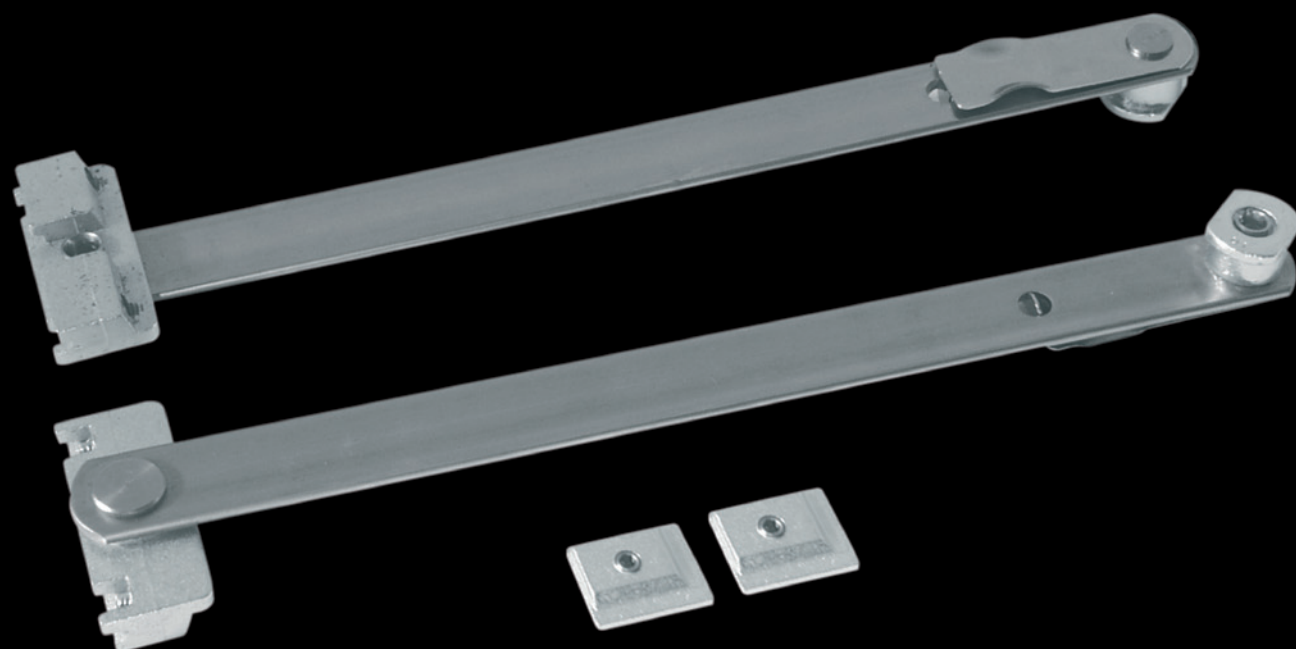

CRICCHETTI E BRACCI WASISTAS

NYLON RATCHET AND WASISTAS SYSTEMS

LOQUETEAU ET SYSTÈMES WASISTAS

CIERRE GOLPETE Y BRAZOS VASCULANTES

CRICCHETTI

ART. 0066 - ART. 0100 - ART. 0101 - ART. 0102

- I **Cricchetto**
Chiusura a scatto per finestre ad apertura interna
- GB **Nylon ratchet**
Latch bolt kit for inward opening windows.
- FR **Loqueteau**
Serre à ressort pour fenêtre à ouverture intérieure.
- E **Cierre golpete**
Cerradero para ventanas de abertura interna.

ART. 0140

I Meccanismo di apertura sganciabile per sistemi wasistas
Realizzato in acciaio inox e zama. Completo di accessori per il fissaggio. Può essere inserito ad infisso ultimato ed è possibile regolare l'angolo di apertura agendo sul piastrino di blocco.

GB Realisable opening mechanism for wasistas system
Made from stainless steel and zamak (zamak). Supplied with fixing accessories. Can be fitted in completed windows. The opening angle can be adjusted through the position of the blocking plate.

FR Mécanisme d'ouverture amovible pour systèmes wasistas
Réalisé en acier inoxydable et zamak.
Livré complet pour la fixation.
Peut être installé après pose. Angle d'ouverture réglable.

E Juego de brazos para vasculante
Realizado en acero inoxidable y zamak. Incluye accesorios para la implantación. Puede ser colocado con la ventana terminada y es posible regular el ángulo de la apertura con la placa de bloqueo.