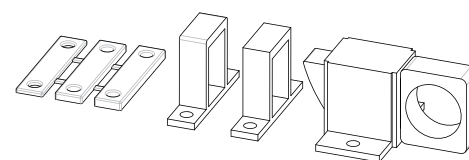

CRICCHETTI E BRACCI WASISTAS

NYLON RATCHET AND WASISTAS SYSTEMS

LOQUETEAU ET SYSTÈMES WASISTAS

CIERRE GOLPETE Y BRAZOS VASCULANTES

CRICCHETTI

ART. 0066 - ART. 0100 - ART. 0101 - ART. 0102

- I **Cricchetto**
Chiusura a scatto per finestre ad apertura interna
- GB **Nylon ratchet**
Latch bolt kit for inward opening windows.
- FR **Loqueteau**
Serre à ressort pour fenêtre à ouverture intérieure.
- E **Cierre golpete**
Cerradero para ventanas de abertura interna.

Art. 0066
Cricchetto in nylon con spessori in nylon
Nylon ratchet with nylon spacers
Loqueteau en nylon avec épaisseurs en nylon
Cierre golpete de nylon con regruesso de nylon

Art. 100
Cricchetto in zama
Zamak ratchet
Loqueteau en zamak
Cierre golpete de zamak

Art. 101
Cricchetto in zama
Zamak ratchet
Loqueteau en zamak
Cierre golpete de zamak

PROFILI
PROFILES
PROFILES
PERFILES

ART.	PROFILI PROFILES PROFILES PERFILES	Colori RAL Nylon RAL Nylon Colors Couleurs de RAL Nylon Colores RAL Nylon	100
0066	Tutti i tipi di profili All profiles Tous les profilés Todos los perfiles	Colori RAL Nylon RAL Nylon Colors Couleurs de RAL Nylon Colores RAL Nylon	100
0100	Camera europea European groove Gorge européenne Camara europea	Colori RAL RAL Colors Couleurs de RAL Colores RAL	20
0101	R40	Colori RAL RAL Colors Couleurs de RAL Colores RAL	20
0102	Tutti i tipi di profili All profiles Tous les profilés Todos los perfiles	Colori RAL RAL Colors Couleurs de RAL Colores RAL	100

ART. 0140

I Meccanismo di apertura sganciabile per sistemi wasistas
Realizzato in acciaio inox e zama. Completo di accessori per il fissaggio. Può essere inserito ad infisso ultimato ed è possibile regolare l'angolo di apertura agendo sul piastrino di blocco.