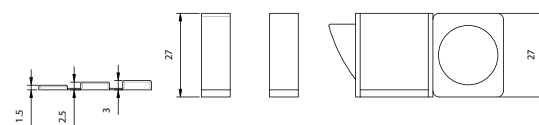

Art. 0066
Cricchetto in nylon con spessori in nylon
Nylon ratchet with nylon spacers
Loqueteau en nylon avec épaisseurs en nylon
Cierre golpete de nylon con regruesso de nylon

Art. 100
Cricchetto in zama
Zamak ratchet
Loqueteau en zamak
Cierre golpete de zamak

Art. 101
Cricchetto in zama
Zamak ratchet
Loqueteau en zamak
Cierre golpete de zamak

PROFILI
PROFILES
PROFILES
PERFILES

ART.	PROFILI PROFILES PROFILES PERFILES	Colori RAL Nylon RAL Nylon Colors Couleurs de RAL Nylon Colores RAL Nylon	100
0066	Tutti i tipi di profili All profiles Tous les profilés Todos los perfiles	Colori RAL Nylon RAL Nylon Colors Couleurs de RAL Nylon Colores RAL Nylon	100
0100	Camera europea European groove Gorge européenne Camara europea	Colori RAL RAL Colors Couleurs de RAL Colores RAL	20
0101	R40	Colori RAL RAL Colors Couleurs de RAL Colores RAL	20
0102	Tutti i tipi di profili All profiles Tous les profilés Todos los perfiles	Colori RAL RAL Colors Couleurs de RAL Colores RAL	100