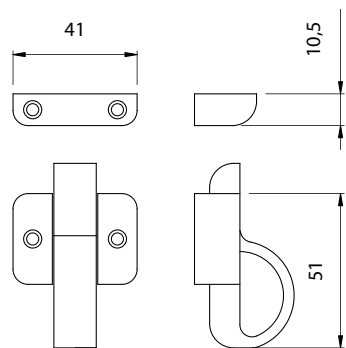

CRICCHETTI E BRACCI WASISTAS

NYLON RATCHET AND WASISTAS SYSTEMS

LOQUETEAU ET SYSTÈMES WASISTAS

CIERRE GOLPETE Y BRAZOS VASCULANTES

CRICCHETTI

ART. 0066 - ART. 0100 - ART. 0101 - ART. 0102

- I **Cricchetto**
Chiusura a scatto per finestre ad apertura interna
- GB **Nylon ratchet**
Latch bolt kit for inward opening windows.
- FR **Loqueteau**
Serre à ressort pour fenêtre à ouverture intérieure.
- E **Cierre golpete**
Cerradero para ventanas de abertura interna.

Art. 0066
Cricchetto in nylon con spessori in nylon
Nylon ratchet with nylon spacers
Loqueteau en nylon avec épaisseurs en nylon
Cierre golpete de nylon con regruesso de nylon

Art. 100
Cricchetto in zama
Zamak ratchet
Loqueteau en zamak
Cierre golpete de zamak

ART. 0140

I Meccanismo di apertura sganciabile per sistemi wasistas
Realizzato in acciaio inox e zama. Completo di accessori per il fissaggio. Può essere inserito ad infisso ultimato ed è possibile regolare l'angolo di apertura agendo sul piastrino di blocco.

ART.

0140

10 cp.

121

PROFILI - PROFILES - PROFILÉS - PERFILES

ABITHAL GREEN	EXPORT 45 T.T.
ABITHAL KEEPER	EXPORT 50
ABITHAL POINT	EXPORT 50 T.T.
ALL.CO 5 SORM.	GLOBAL 45
ALL.CO P4	GOLD 400
BPDEGA BGA	GOLD 500
DOMAL BREAK	GOLD 490 T.T.
DOMAL STOPPER	NC 45 INT.
EKIP 50 SORM	NEW TEC 50
EKU 53	NEW TEC 52 T.T.
EKU 53 T.T.	NEW TEC 60 T.T.
EKU 64 T.T.	NUOVO NC 40 SORM
EKU 72 T.T.	SISTEMA 1
R 40	SISTEMI 8000
R 50 T.T. (BARRA CONTINUA)	SYNTESIS 45
EXPORT 45	