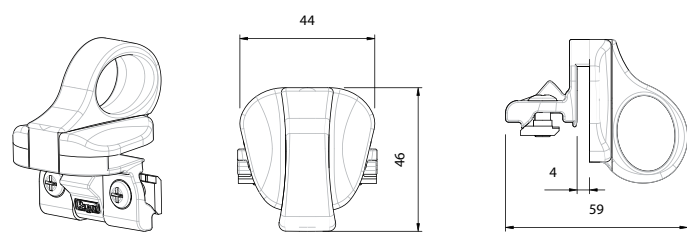

CRICCHETTI E BRACCI WASISTAS

NYLON RATCHET AND WASISTAS SYSTEMS

LOQUETEAU ET SYSTÈMES WASISTAS

CIERRE GOLPETE Y BRAZOS VASCULANTES

CRICCHETTI

ART. 0066 - ART. 0100 - ART. 0101 - ART. 0102

- I **Cricchetto**
Chiusura a scatto per finestre ad apertura interna
- GB **Nylon ratchet**
Latch bolt kit for inward opening windows.
- FR **Loqueteau**
Serre à ressort pour fenêtre à ouverture intérieure.
- E **Cierre golpete**
Cerradero para ventanas de abertura interna.

Art. 0066
Cricchetto in nylon con spessori in nylon
Nylon ratchet with nylon spacers
Loqueteau en nylon avec épaisseurs en nylon
Cierre golpete de nylon con regruesso de nylon

Art. 100
Cricchetto in zama
Zamak ratchet
Loqueteau en zamak
Cierre golpete de zamak

ART. 0140

I Meccanismo di apertura sganciabile per sistemi wasistas
Realizzato in acciaio inox e zama. Completo di accessori per il fissaggio. Può essere inserito ad infisso ultimato ed è possibile regolare l'angolo di apertura agendo sul piastrino di blocco.