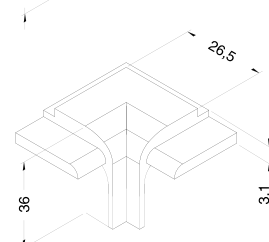

TRIAL.CO 5 VETRO NORMALE

480 pezzi in scatole da 48
480 pièces in boîtes of 48
480 pièces en boîtes de 48
480 unidades en cajas de 48

ART. 086