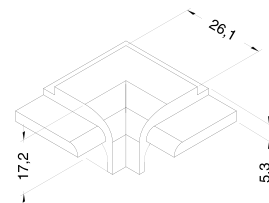

ANGOLI PER FERMAVETRIO ARROTONDATI
CORNER PIECES FOR ROUNDED GLAZING BEADS
ANGLES PAR CLOSE
ESQUINEROS JUMQUILLO REDONDO

ALL.CO

ART. 036

ALL.CO 5 VETRO CAMERA

480 pezzi in scatole da 48
480 pièces in boîtes of 48
480 pièces en boîtes de 48
480 unidades en cajas de 48