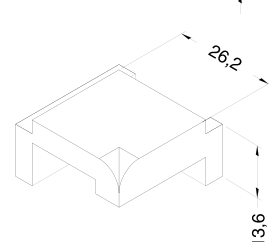

ALL.CO 5 VETRO NORMALE

480 pezzi in scatole da 48
480 pièces in boîtes of 48
480 pièces en boîtes de 48
480 unidades en cajas de 48

ART. 094