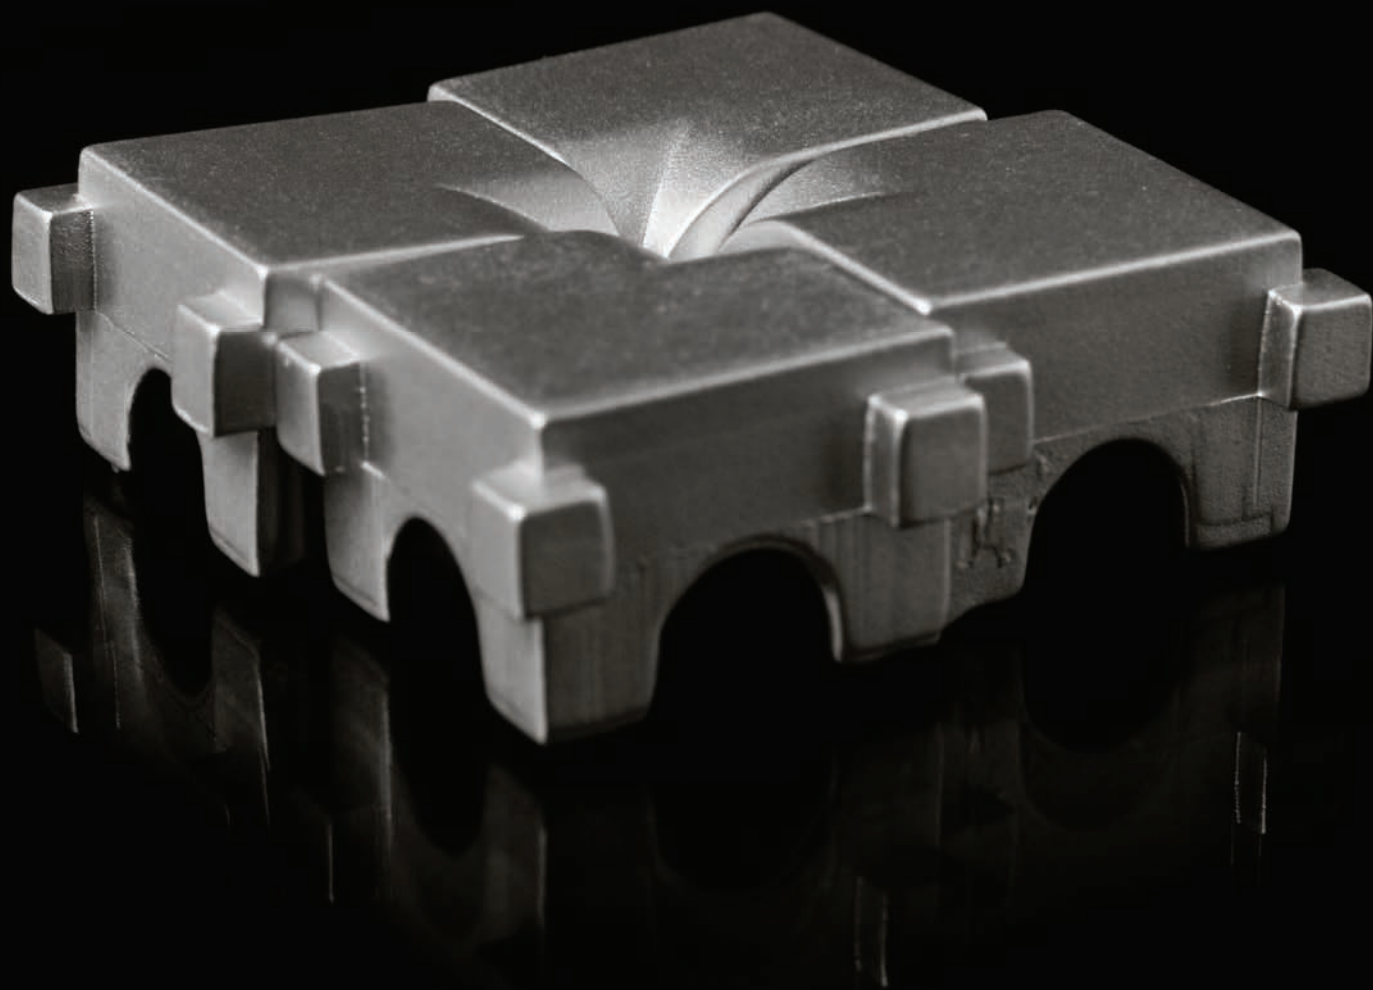

ANGOLI PER FERMAVETRIO ARROTONDATI
CORNER PIECES FOR ROUNDED GLAZING BEADS
ANGLES PAR CLOSE
ESQUINEROS JUMQUILLO REDONDO

ALL.CO

ART. 036

ALL.CO 5 VETRO CAMERA

480 pezzi in scatole da 48
480 pièces in boîtes of 48
480 pièces en boîtes de 48
480 unidades en cajas de 48