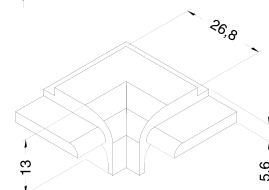

P 4 VETRO CAMERA

480 pezzi in scatole da 48
480 pièces in boîtes of 48
480 pièces en boîtes de 48
480 unidades en cajas de 48

ART. 083